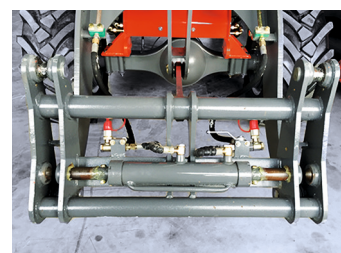

JF-MASCHINEN

RADLADER JF 3.5

HUBKRAFT CA. 1,3 TONNEN // MOTOR 4 ZYL. DIESEL 37 KW // SCHAUFELINHALT 600 L

- Moderne Kabine mit viel Freiraum und Platz
- Großes Sichtfeld im Frontbereich
- Verstellbare Lenksäule
- Serviceklappe zur einfachen Wartung
- Hochwertige Verarbeitung

TECHNISCHE DATEN

Gewicht	3,4 t	Reifengröße	20.5/70-16
Hubkraft	ca. 1,3 t	Achsabstand	2200 mm
Maße LxBxH	4350 x 1740 x 2600 mm	Bodenfreiheit	min. 260 mm
Motor	4 Zyl. Diesel 37 kW	Abkipphöhe	2600 mm
Max. Drehzahl	2200 r/min	Hubhöhe	3000 mm
Antrieb	Zweistufenwandler	Wendekreis	4,7 m
Hydraulikdruck	18 MPa	Kabine	Kippbar
Schaufelinhalt	600 l		Heizung/Rückfahrkamera

SERIENAUSSTATTUNG

Joysticksteuerung

Serienschaufel

3. Steuerkreis

Schnellwechsler

ANBAUTEILE / ZUBEHÖR

Standardschaufel

4in1-Klappschaufel